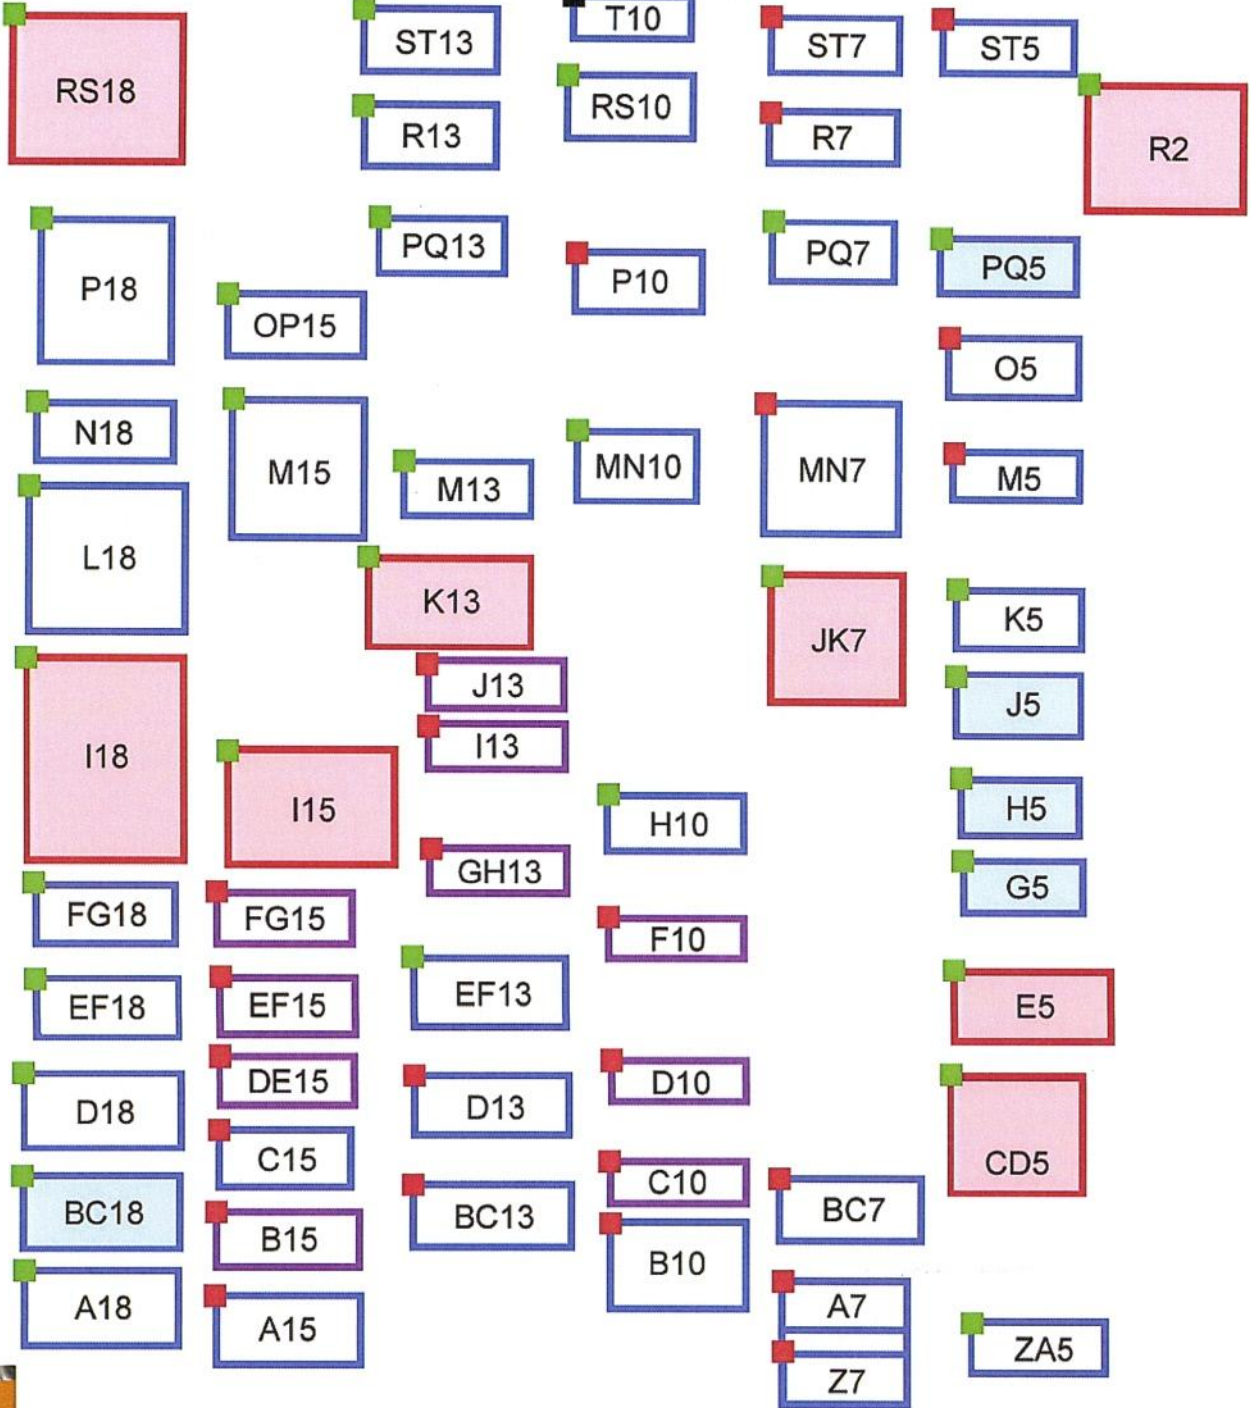

Carré Nord-Ouest (NO) & Ouest

Allée Centrale Ouest

OUEST

Allée Centrale Nord

- Avec référent , sans renouvellement
- En Construction
- Avec référent, avec concession ou renouvellement
- Sans référent, avec concession à perpétuité
- Sans référent , sans concession
- Concession à perpétuité en Etat d'Abandon

- Tombe
- Tombe tombale
- Terre nue
- Caveau

Vous
êtes
ICI

Carré Nord-Est (NE)

Allée Centrale Est

Allée du Levant Nord

Allée Centrale Nord

**Vous
êtes
ICI**

Allée Nord-Est

- Avec référent , sans renouvellement
- En Construction
- Avec référent, avec concession ou renouvellement
- Sans référent, avec concession à perpétuité
- Sans référent , sans concession
- Concession à perpétuité en Etat d'Abandon

- Tombe
- Tombe tombale
- Terre nue
- Caveau

Carré Sud-Ouest (SO) & Ouest

- | | |
|---|--|
| ■ Avec référent , sans renouvellement | Tombe |
| ■ En Construction | Tombe tombale |
| ■ Avec référent, avec concession ou renouvellement | Terre nue |
| ■ Sans référent, avec concession à perpétuité | Caveau |
| ■ Sans référent, sans concession | |
| ■ Concession à perpétuité en Etat d'Abandon | |